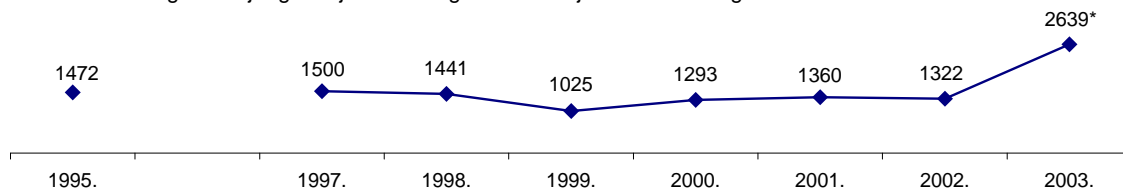

Grafikon 18. Pregled brojnog stanja hrvatskog hladnokrvnjaka u RH kroz godine

* ukupno brojno stanje svih kategorija

Tablica 23. Obuhvat hrvatskog hladnokrvnjaka prema županijama u 2003. godini

Table 23. Croatian coldblood range according to counties in 2003.

Županija - County	Pastusi - Stallions	Kobile - Mares	Ukupno - Total	%
Sisa ko moslava ka	7	186	193	13,40
Zagreba ka	12	113	125	8,68
Krapinsko zagorska	8	230	238	16,53
Brodsko posavska	4	55	59	4,10
Bjelovarsko bilogorska	5	63	69	4,72
Ostale županije	40	717	757	52,57
UKUPNO / Total	76	1364	1440	100

U Republici Hrvatskoj ergelski uzgoj konja pasmine hrvatski hladnokrvnjak pro vodi se samo u Ergeli Križeva ki Lemeš. Ova ergela osnovana je 1991. godine a dijeluje u sastavu Centra za reprodukciju u sto arstvu Hrvatske d.o.o. Zagreb.

Tablica 24. Brojno stanje hrvatskog hladnokrvnjaka u Ergeli Križeva ki Lemeš prema kategoriji u 20 03.

Table 24. Numerical strength of the Croatian coldblood in Križeva ki Lemeš Studfarm according to category in 2003.

Kategorija / Category	Godina 2003. / Year 2003.
Pastusi / Stallion	3
Kobile / Mares	9
Muška omad / Colts	4
Ženska omad / Fillies	7
Muška ždrebad / Male foals	3
Ženska ždrebad / Female foals	3
UKUPNO / TOTAL	29